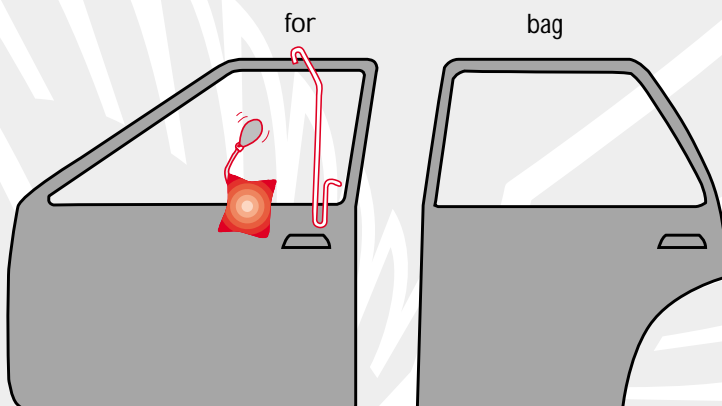

Mærke: **AUDI**

Årgang: **1992 og fremeft.**

Model: **80**

Låsetype: **Centrallås**

**Bemærkninger:**

1. Der er meget trangt på indersiden mellem vinduet og skrapeliste