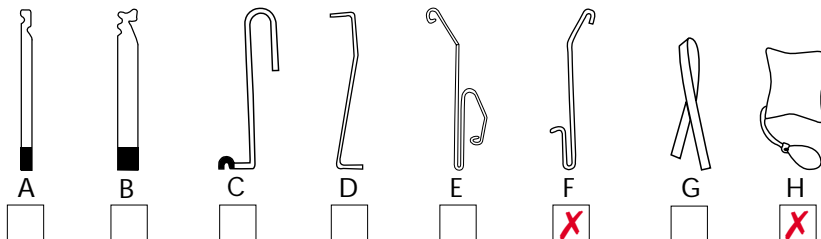

Mærke: **AUDI**

Årgang: **1992 og fremeft.**

Model: **80**

Låsetype: **Centrallås**

**Bemærkninger:**

1. Der er meget trangt på indersiden mellem vinduet og skrapeliste