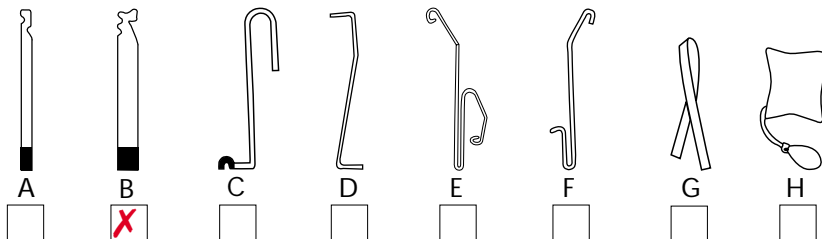

Mærke: **FIAT**

Årgang: **1995 og fremeft.**

Model: **BRAVO**

Låsetype: **Konv./centrallås**

Bemærkninger:

1. Skinnen føres skråt ned