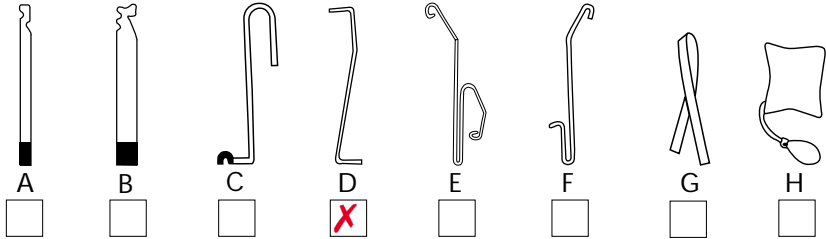

Mærke: **FIAT**

Årgang: **1989**

Model: **CROMA**

Låsetype: **Centrallås**

Bemærkninger:

1. Værktøjet bøjes ca. 4 cm så det kan nå låsestangen