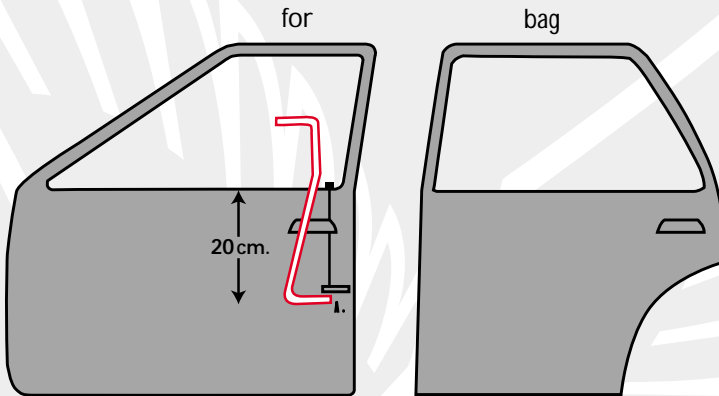

Mærke: **FIAT**

Årgang: **1989**

Model: **CROMA**

Låsetype: **Centrallås**

Bemærkninger:

1. Værktøjet bøjes ca. 4 cm så det kan nå låsestangen