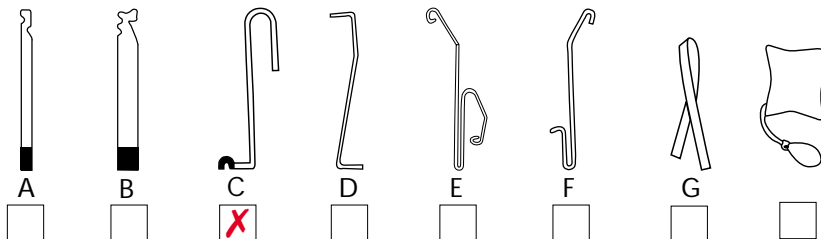

Mærke: **HONDA**

Årgang: **1995**

Model: **ACCORD**

Låsetype: **Centrallås**

Bemærkninger: