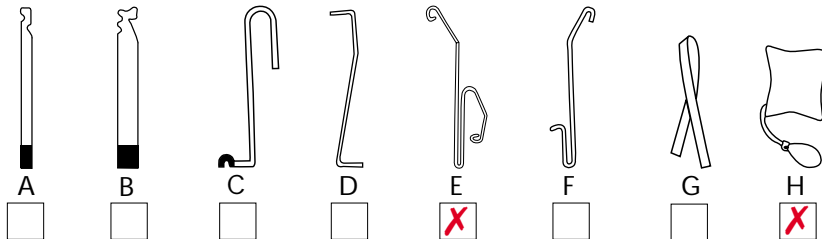

Mærke: **HONDA**

Årgang: **1995**

Model: **PRELUDE**

Låsetype: **Centrallås**

Bemærkninger: