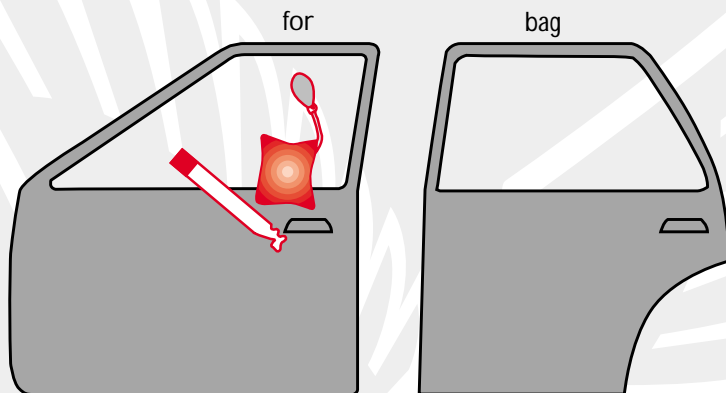

Mærke: **HYUNDAI**

Årgang: **1998**

Model: **ATOS**

Låsetype:

**Bemærkninger:**

1. Pres værktøjet mod låsecylindren det kræver kun et let tryk