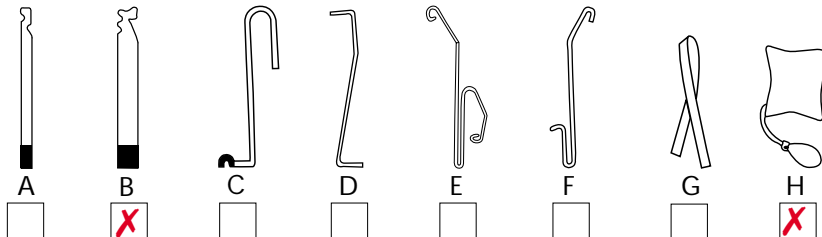

Mærke: **HYUNDAI**

Årgang: **1998**

Model: **ATOS**

Låsetype:

**Bemærkninger:**

1. Pres værktøjet mod låsecylindren det kræver kun et let tryk