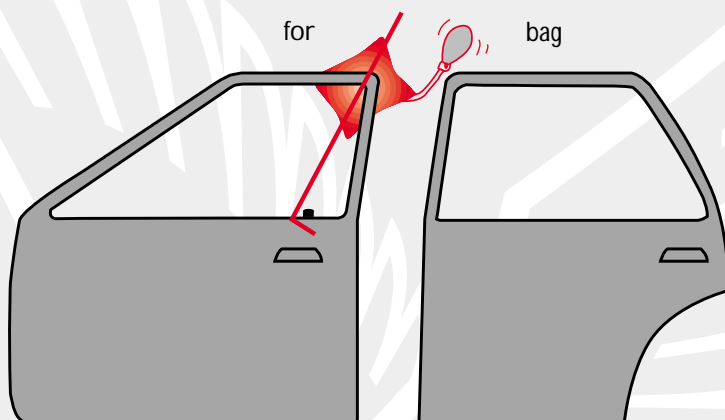

Mærke: **HYUNDAI**

Årgang: **1999**

Model: **H1 KASSEVOGN**

Låsetype: **Centrallås**

### Bemærkninger:

1. Luftpude som anvist. Svejsetråd med lille 90° vinkel og låseknappen trækkes op