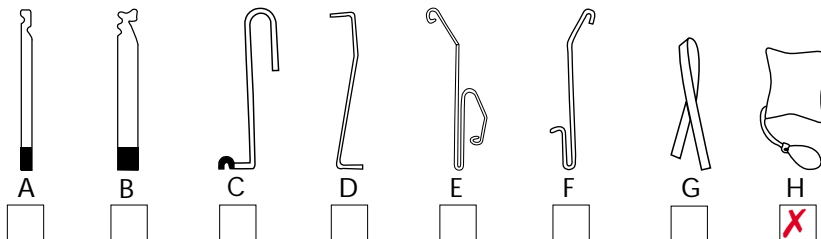

Mærke: **HYUNDAI**

Årgang: **1999**

Model: **H1 KASSEVOGN**

Låsetype: **Centrallås**

### Bemærkninger:

1. Luftpude som anvist. Svejsetråd med lille 90° vinkel og låseknappen trækkes op