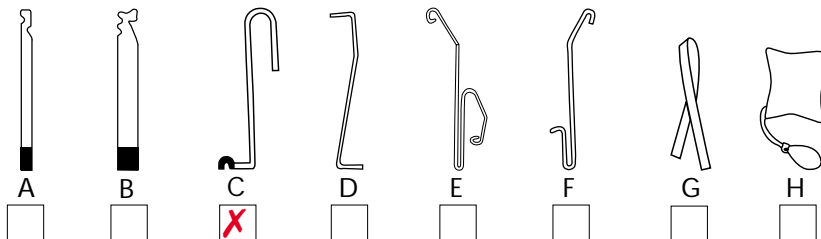

Mærke: **HYUNDAI**

Årgang: **1992**

Model: **SONATA V6**

Låsetype: **Centrallås**

Bemærkninger:

1. Brug U'et på den indvendige låseknap og løft op