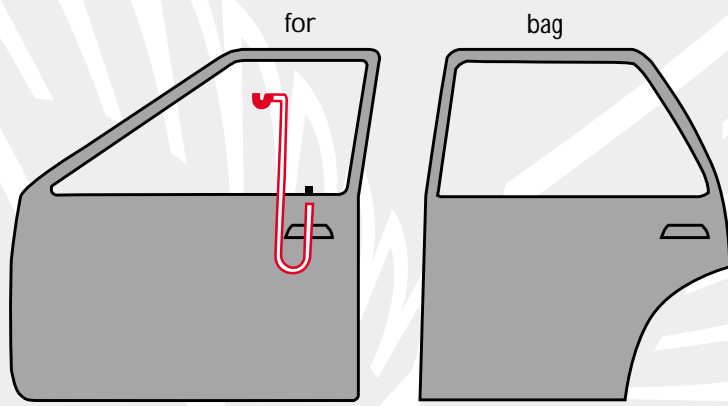

Mærke: **HYUNDAI**

Årgang: **1992**

Model: **SONATA V6**

Låsetype: **Centrallås**

Bemærkninger:

1. Brug U'et på den indvendige låseknap og løft op