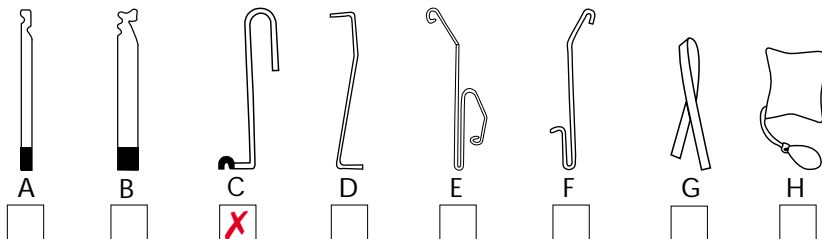

Mærke: **MAZDA**

Årgang: **1989**

Model: **1,6 GLX**

Låsetype: **Konv.**

Bemærkninger: