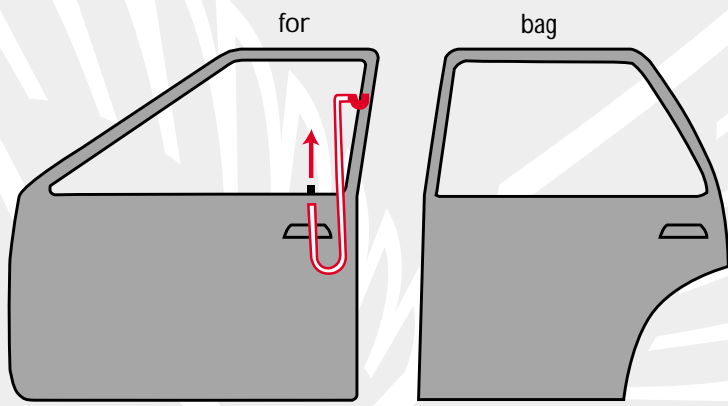

Mærke: **MAZDA**

Årgang: **1989**

Model: **1,6 GLX**

Låsetype: **Konv.**

Bemærkninger: