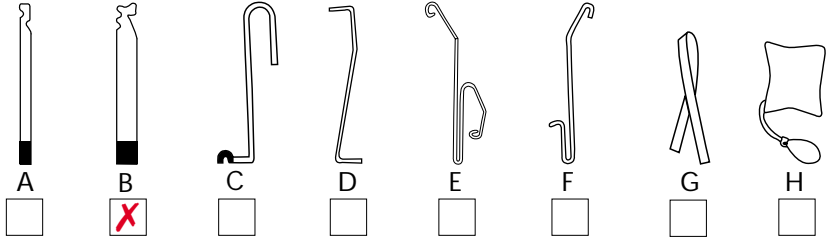

Mærke: **MAZDA**

Årgang: **1980**

Model: **929**

Låsetype: **Konv.**

Bemærkninger:

1. Skub værktøjet ned ud for låseknappen