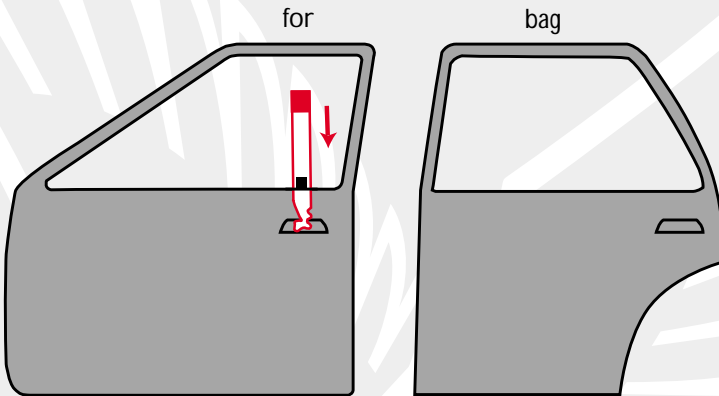

Mærke: **MAZDA**

Årgang: **1980**

Model: **929**

Låsetype: **Konv.**

Bemærkninger:

1. Skub værktøjet ned ud for låseknappen