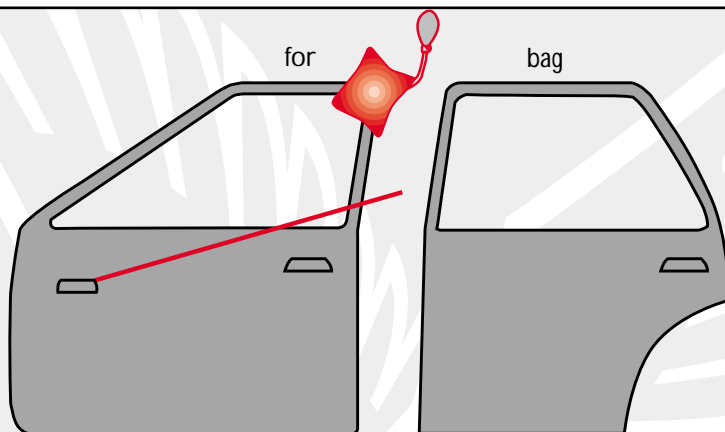

Mærke: **MITSUBISHI**

Årgang: **1989 + fra 1992→**

Model: **COLT GLXi**

Låsetype: **Alm.**

**Bemærkninger:**

1. Langt ståltråd på låseknappen ved det indvendige dørhåndtag