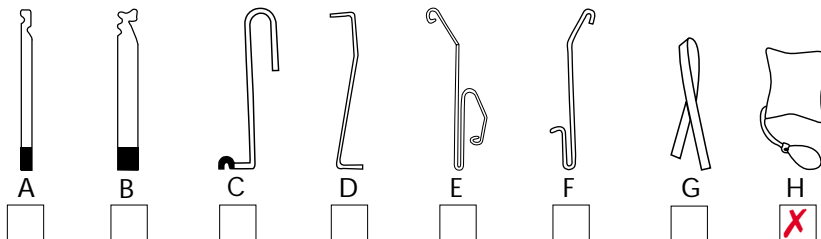

Mærke: **MITSUBISHI**

Årgang: **1989 + fra 1992→**

Model: **COLT GLXi**

Låsetype: **Alm.**

**Bemærkninger:**

1. Langt ståltråd på låseknappen ved det indvendige dørhåndtag