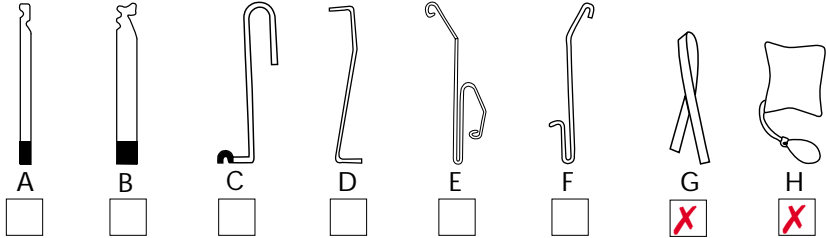

Mærke: **MITSUBISHI**

Årgang:

Model: **PAJERO**

Låsetype: **Alm.**

Bemærkninger: