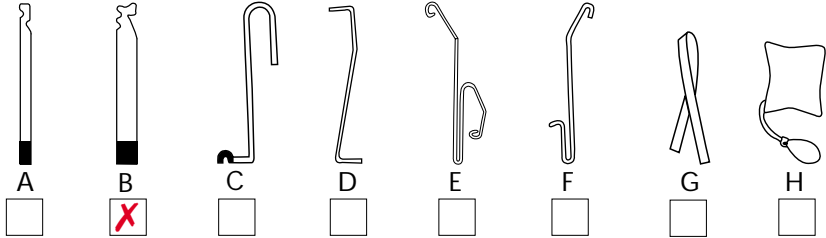

Mærke: **OPEL**

Årgang: **1976-1982**

Model: **ASCONA**

Låsetype: **Konv.**

Bemærkninger: