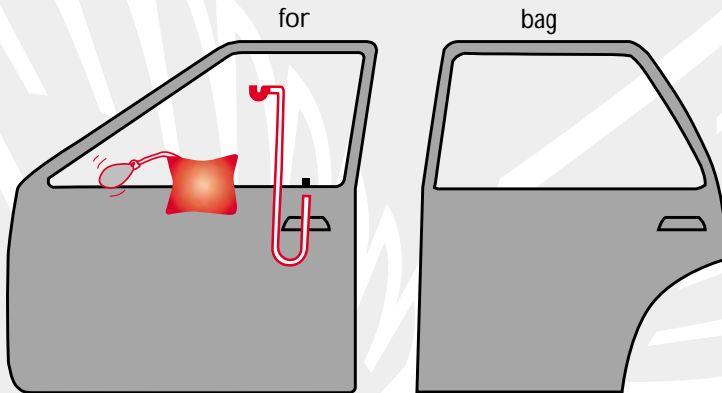

Mærke: **OPEL**

Årgang: **1990**

Model: **VECTRA**

Låsetype: **Alm.**

Bemærkninger:

1. Pres ruden væk med H, stik ned langs med ruden og under denne find låsetappen og løft roligt op