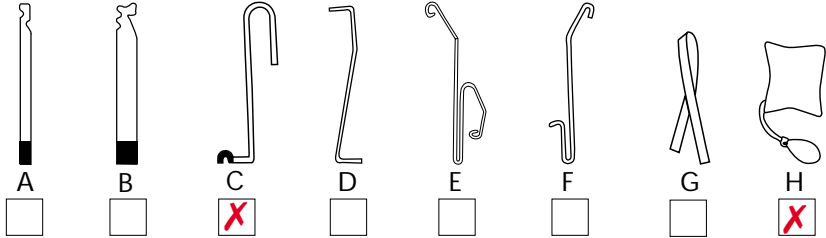

Mærke: **OPEL**

Årgang: **1990**

Model: **VECTRA**

Låsetype: **Alm.**

Bemærkninger:

1. Pres ruden væk med H, stik ned langs med ruden og under denne find låsetappen og løft roligt op