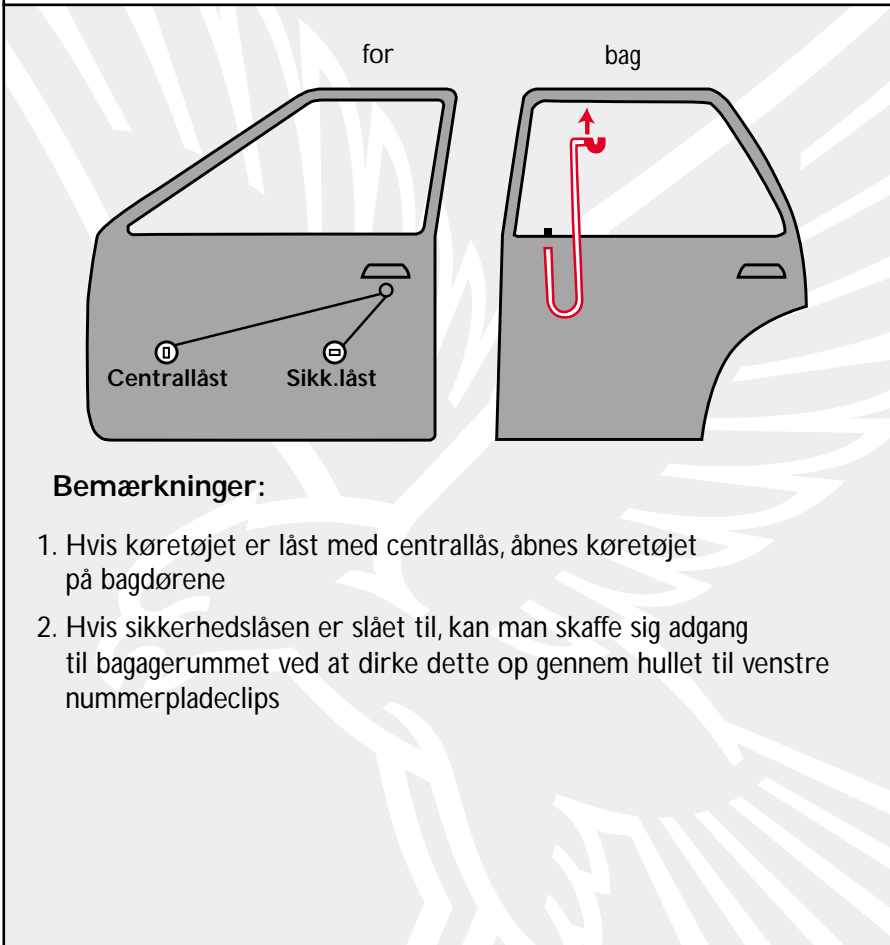

Mærke: **OPEL**

Årgang: **1989**

Model: **VECTRA 2,0 L**

Låsetype: **Central/sikkerhedlås**

**Bemærkninger:**

1. Hvis køretøjet er låst med centrallås, åbnes køretøjet på bagdørene
2. Hvis sikkerhedslåsen er slået til, kan man skaffe sig adgang til bagagerummet ved at dirke dette op gennem huller til venstre nummerpladeclips