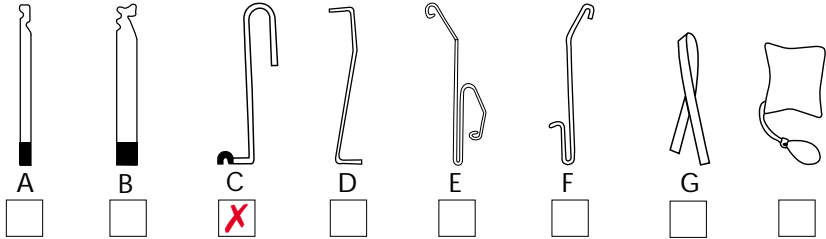

Mærke: **OPEL**

Årgang: **1989**

Model: **VECTRA 2,0 L**

Låsetype: **Central/sikkerhedlås**

**Bemærkninger:**

1. Hvis køretøjet er låst med centrallås, åbnes køretøjet på bagdørene
2. Hvis sikkerhedslåsen er slået til, kan man skaffe sig adgang til bagagerummet ved at dirke dette op gennem huller til venstre nummerpladeclips