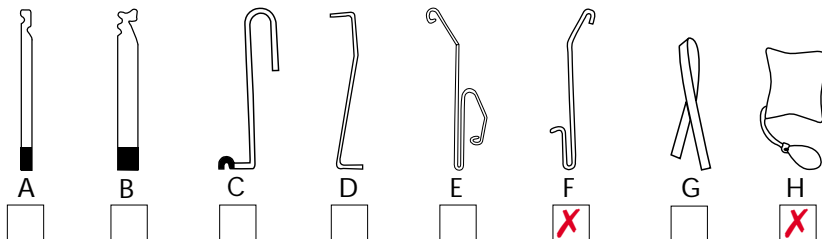

Mærke: **PEUGEOT**

Årgang: **2000**

Model: **206 TDI**

Låsetype: **Centrallås**

Bemærkninger:

1. Dirk F på for- eller bagdør