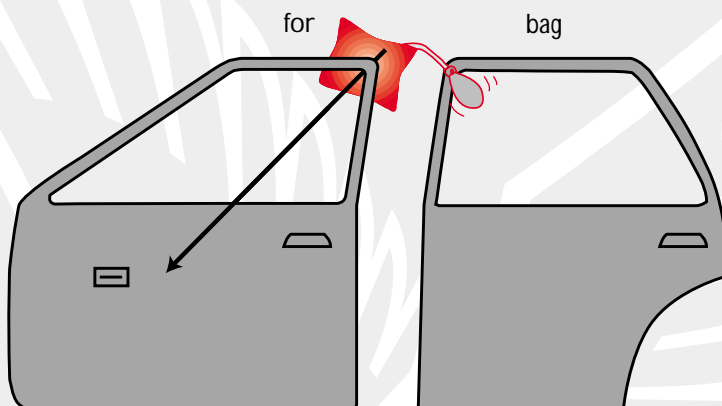

Mærke: **PEUGEOT**

Årgang: **1994 og fremeft.**

Model: **406**

Låsetype: **Centrallås**

Bemærkninger:

1. Puden ind i fordøren. Langt ståltråd ned til indvendig låseknop