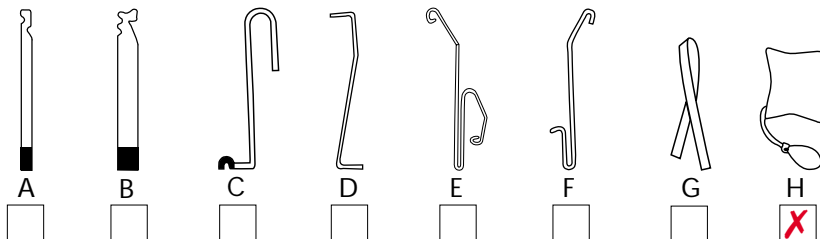

Mærke: **PEUGEOT**

Årgang: **1994 og fremeft.**

Model: **406**

Låsetype: **Centrallås**

Bemærkninger:

1. Puden ind i fordøren. Langt ståltråd ned til indvendig låseknop