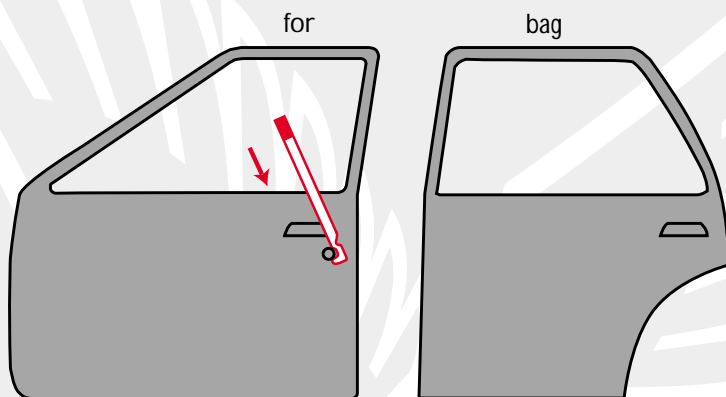

Mærke: **PEUGEOT**

Årgang: **1996**

Model: **BOXER**

Låsetype: **Centrallås**

Bemærkninger:

1. Ca. 20 cm ned - »fang« stangen til låseknappen og hiv op