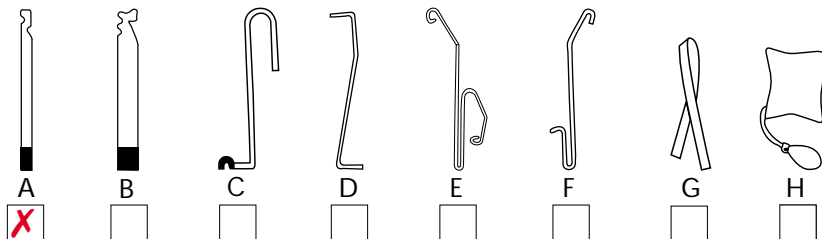

Mærke: **PEUGEOT**

Årgang: **1996**

Model: **BOXER**

Låsetype: **Centrallås**

Bemærkninger:

1. Ca. 20 cm ned - »fang« stangen til låseknappen og hiv op