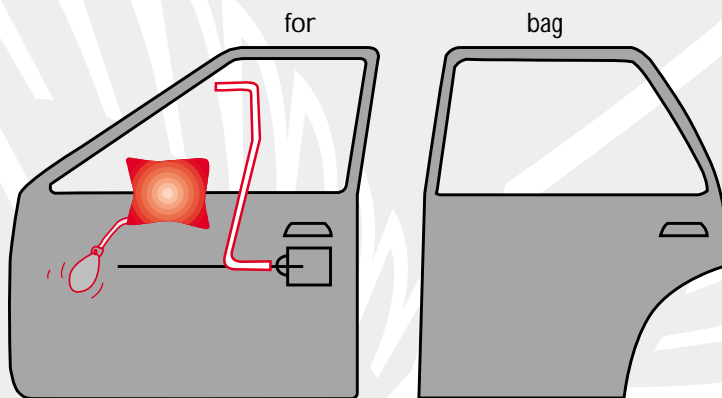

Mærke: **RENAULT**

Årgang: **1992 og fremeft.**

Model: **SPACE**

Låsetype: **Centrallås**

### Bemærkninger:

OBS! Kun højre fordør

1. Før værktøjet med L'et pegende fremad 26,5 cm ned i døren  
Drej værktøjet så L'et peger bagud, værktøjet er da mellem pumpe  
pen og stangen til centrallåsen  
Løft op