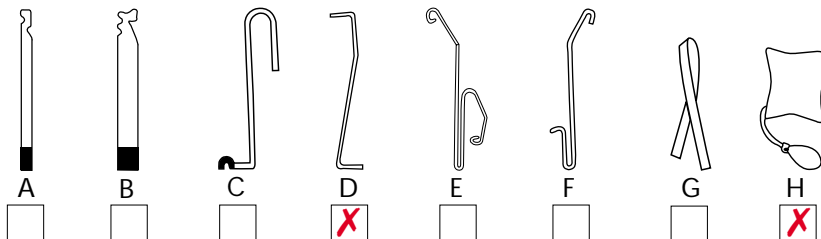

Mærke: **RENAULT**

Årgang: **1992 og fremeft.**

Model: **SPACE**

Låsetype: **Centrallås**

### Bemærkninger:

OBS! Kun højre fordør

1. Før værktøjet med L'et pegende fremad 26,5 cm ned i døren  
Drej værktøjet så L'et peger bagud, værktøjet er da mellem pumpe  
pen og stangen til centrallåsen  
Løft op