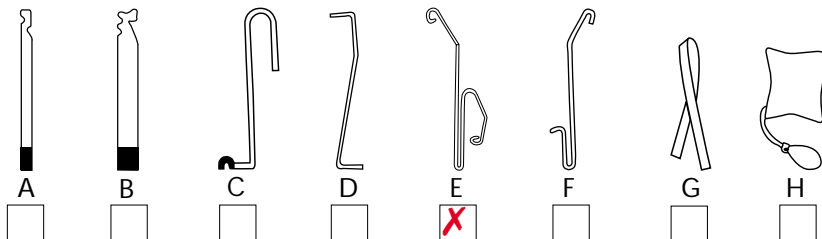

Mærke: **RENAULT**

Årgang: **1999**

Model: **KANGO EXPRESS**

Låsetype: **Centrallås**

Bemærkninger:

1. Træk i indvendig dørhåndtag