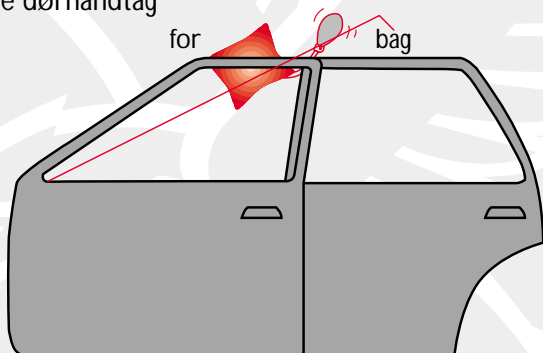

Mærke: **RENAULT**

Årgang: **1996 og fremeft.**

Model: **MEGANO/SENNIE**

Låsetype: **Centrallås**

Bemærkninger:

1. Indvendige dørhåndtag

Bemærkninger:

1. Fordør dækker ind over bagdør. Lang ståltråd igennem og tryk på centrallåsens knap, som er placeret i instrumentbordet i midten under katastrofeblikket. (symbol er bil set ovenfra med alle 4 døre åben). Trykkes på symbolet åbnes dørene og trykkes der til højre for symbol låses dørene