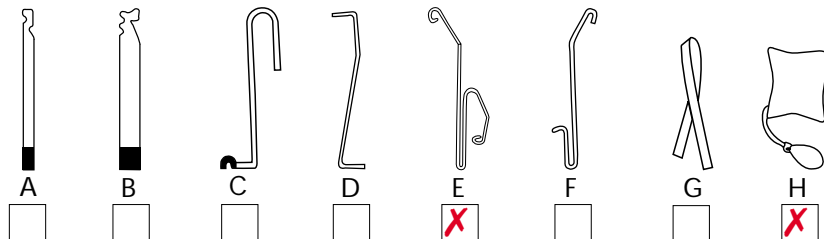

Mærke: **RENAULT**

Årgang: **1996 og fremeft.**

Model: **MEGANO/SENNIE**

Låsetype: **Centrallås**

Bemærkninger:

1. Indvendige dørhåndtag

Bemærkninger:

1. Fordør dækker ind over bagdør. Lang ståltråd igennem og tryk på centrallåsens knap, som er placeret i instrumentbordet i midten under katastrofeblikket. (symbol er bil set ovenfra med alle 4 døre åben). Trykkes på symbolet åbnes dørene og trykkes der til højre for symbol låses dørene