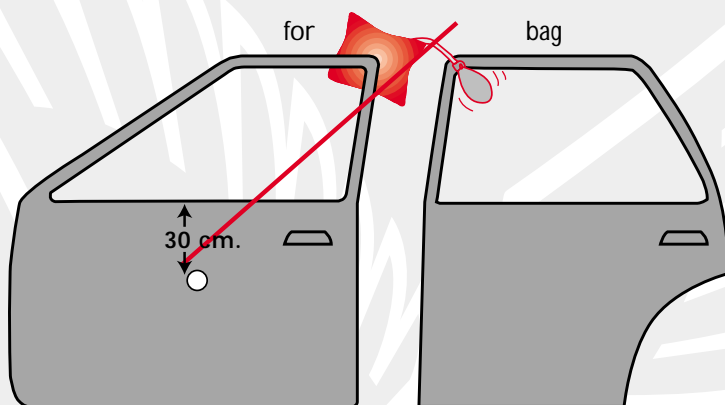

Mærke: **SAAB**

Årgang: **1998/2000**

Model: **93/95**

Låsetype: **Centrallås**

### Bemærkninger:

1. Knap til bagagerummet er anbragt på venstre fordør midt på ca. 30 cm nede under armlæn (trykkes ind) kan ses fra højre fordør. Kan ikke gøres ved deadlock. Deadlock med fjernbetjening er muligt.