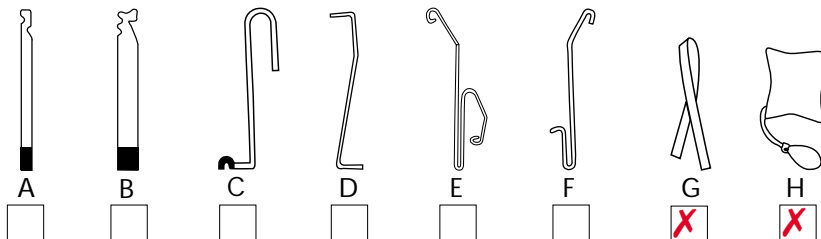

Mærke: **SAAB**

Årgang: **1998/2000**

Model: **93/95**

Låsetype: **Centrallås**

### Bemærkninger:

1. Knap til bagagerummet er anbragt på venstre fordør midt på ca. 30 cm nede under armlæn (trykkes ind) kan ses fra højre fordør. Kan ikke gøres ved deadlock. Deadlock med fjernbetjening er muligt.