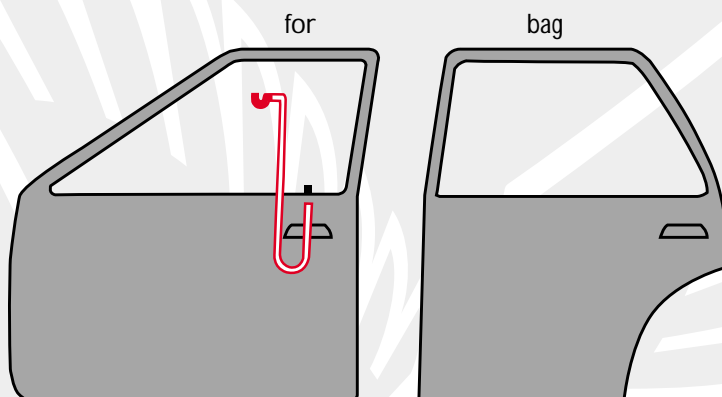

Mærke: **SEAT**

Årgang: **1992**

Model: **TOLEDO**

Låsetype: **Alm.**

Bemærkninger:

1. Under låseknop og løft op