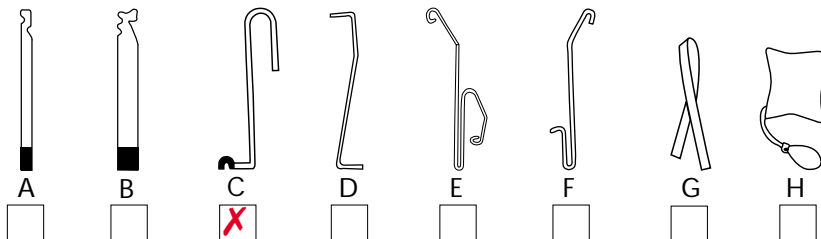

Mærke: **SEAT**

Årgang: **1992**

Model: **TOLEDO**

Låsetype: **Alm.**

Bemærkninger:

1. Under låseknop og løft op