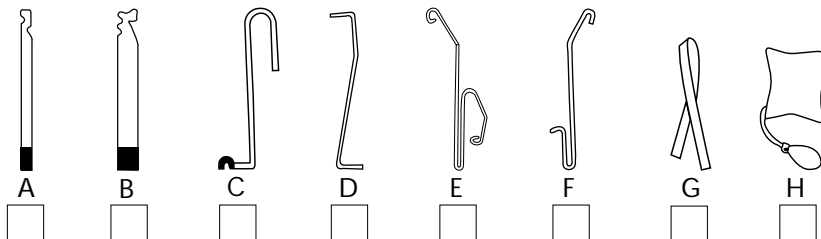

Mærke: **TOYOTA**

Årgang: **1994**

Model: **CARINA E**

Låsetype: **Alm.**

**Bemærkninger:**

1. Knækled skråt forfra, trækkes fremad (godt stram)
2. Ved fordør ca. 25 cm ned
3. Ved bagdør ca. 15 cm ned