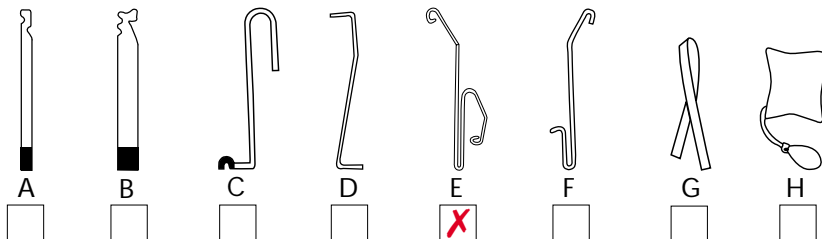

Mærke: **TOYOTA**

Årgang: **1997**

Model: **CELICA**

Låsetype:

Bemærkninger:

1. Værktøjet føres ned midt på døren