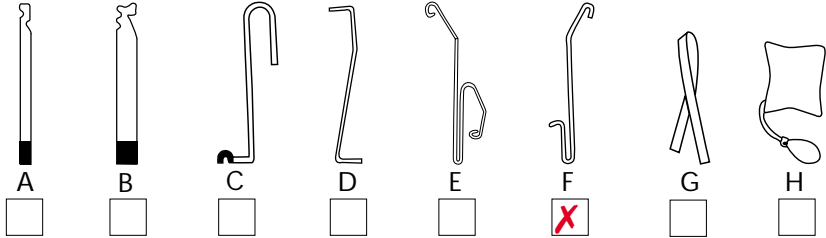

Mærke: **TOYOTA**

Årgang: **1999**

Model: **JARLIS**

Låsetype: **Centrallås**

Bemærkninger: