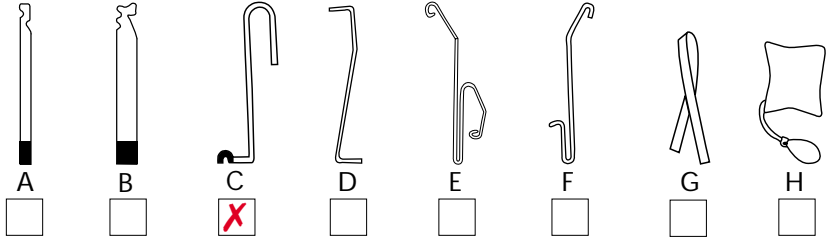

Mærke: **TOYOTA**

Årgang: **1989**

Model: **STARLET**

Låsetype: **Konv.**

Bemærkninger: