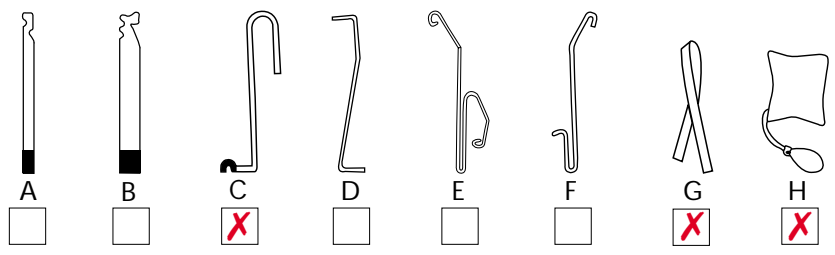

Mærke: **VOLVO**

Årgang: **1988**

Model: **240**

Låsetype: **Centrallås**

**Bemærkninger:**

1. Brug U'et på undersiden af den indvendige låseknop