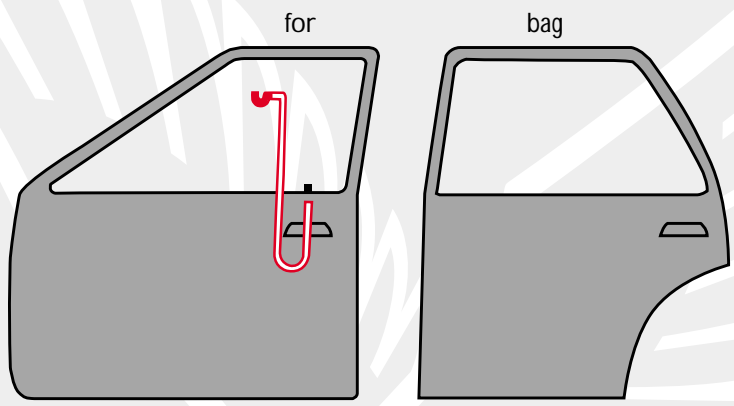

Mærke: **VOLVO**

Årgang: **1988**

Model: **240**

Låsetype: **Centrallås**

**Bemærkninger:**

1. Brug U'et på undersiden af den indvendige låseknop