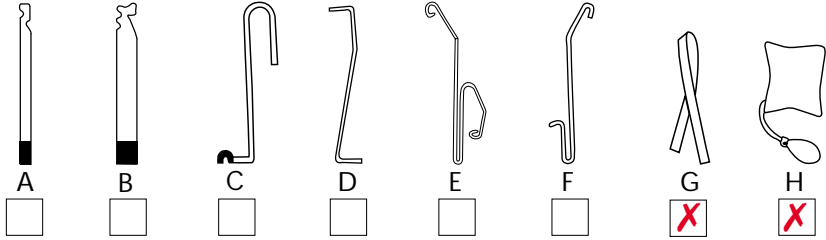

Mærke: **VOLVO**

Årgang:

Model: **460-360**

Låsetype:

Bemærkninger: