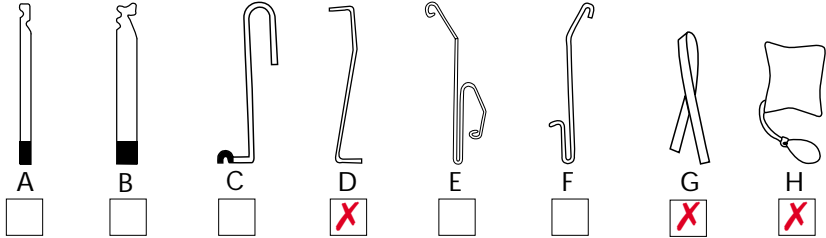

Mærke: **VOLVO**

Årgang: **1988**

Model: **760 GLE**

Låsetype: **Centrallås**

Eks. I.

Eks. II.

bag

Bemærkninger:

Eks. I.

1. Før værktøjet ned helt bagtil med L'et pegende bagud
2. Før det 20 cm ned og drej L'et indad (mod kupeen)
3. Løft op

Eks. 2.

1. Åbnes med pakkeband