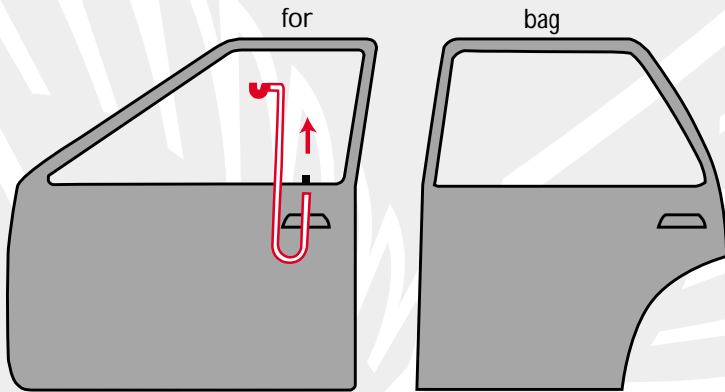

Mærke: **VOLVO**

Årgang: **1995**

Model: **850**

Låsetype: **Centrallås**

Bemærkninger:

1. Dirken skal op under knappen på fordøren og træk op