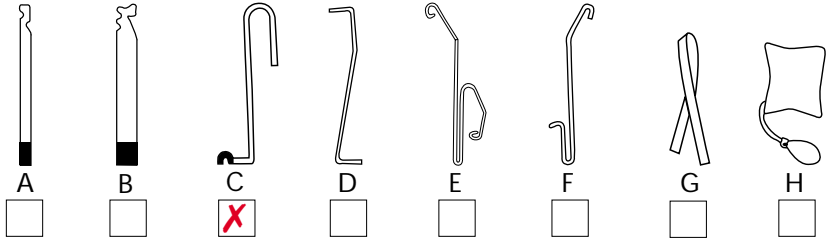

Mærke: **VOLVO**

Årgang: **1995**

Model: **850**

Låsetype: **Centrallås**

Bemærkninger:

1. Dirken skal op under knappen på fordøren og træk op