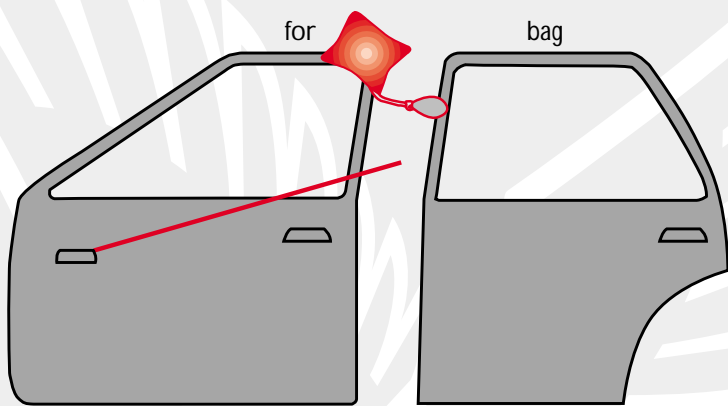

Mærke: **VOLVO**

Årgang: **1997**

Model: **850**

Låsetype: **Centrallås**

Bemærkninger:

1. Langt ståltråd på det indvendige dørhåndtag