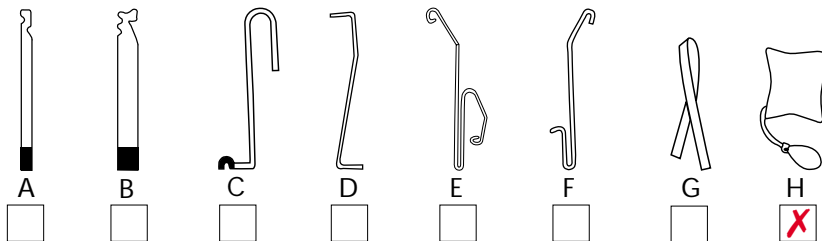

Mærke: **VOLVO**

Årgang: **1997**

Model: **850**

Låsetype: **Centrallås**

Bemærkninger:

1. Langt ståltråd på det indvendige dørhåndtag