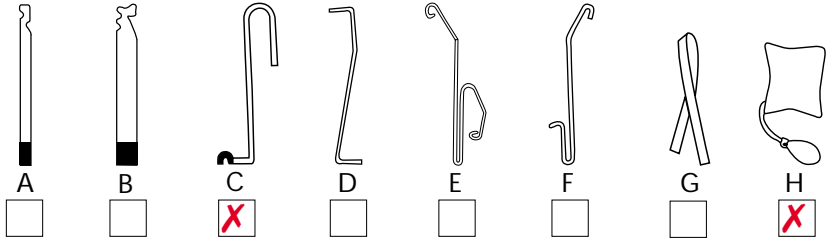

Mærke: **VOLVO**

Årgang: **1997**

Model: **850**

Låsetype: **Centrallås**

**Bemærkninger:**

1. Dirken skal op under knappen på fordøren