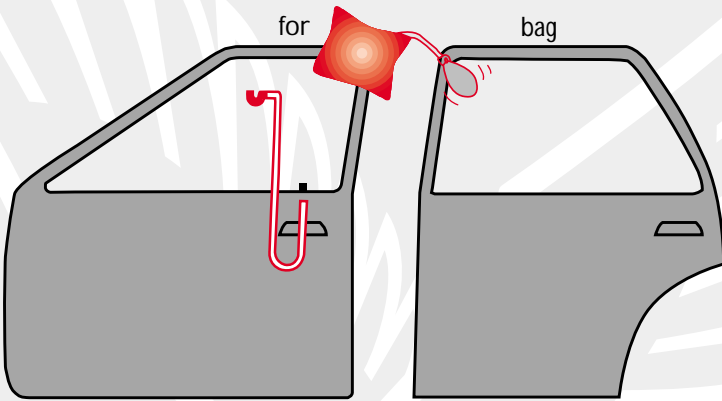

Mærke: **VOLVO**

Årgang: **1997**

Model: **850**

Låsetype: **Centrallås**

**Bemærkninger:**

1. Dirken skal op under knappen på fordøren