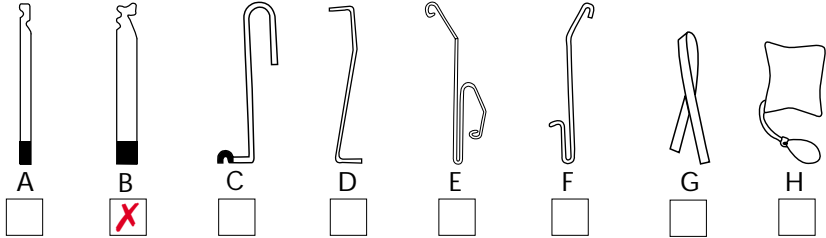

Mærke: **VW**

Årgang: **1973**

Model: **411 VARIANT**

Låsetype: **Konv.**

Bemærkninger: