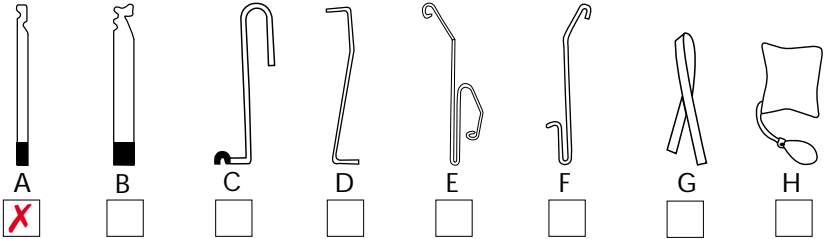

Mærke: **VW**

Årgang: **1975**

Model: **GOLF**

Låsetype:

Bemærkninger: