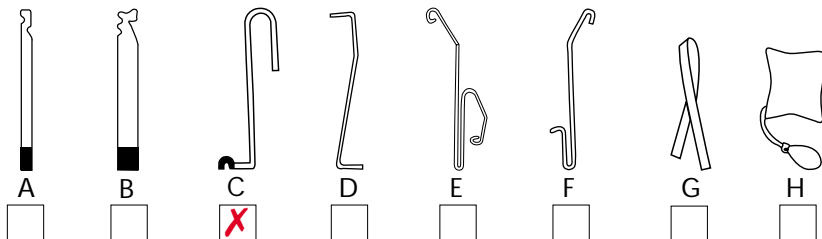

Mærke: **VW**

Årgang: **1995-1996**

Model: **TRANSPORTER**

Låsetype: **Centrallås**

**Bemærkninger:**

1. Under låseknop i HØJRE dør