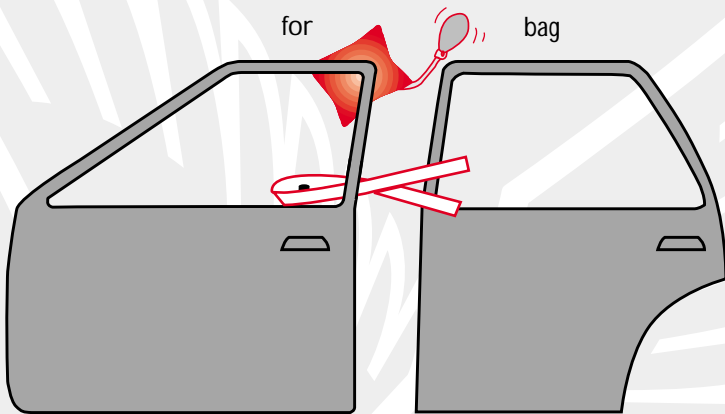

Mærke: **VW**

Årgang: **1997**

Model: **VR 6**

Låsetype: **Centrallås**

Bemærkninger:

1. Brug pakkeband på knappen