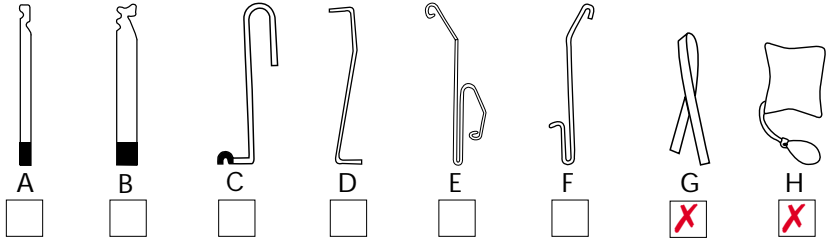

Mærke: **VW**

Årgang: **1997**

Model: **VR 6**

Låsetype: **Centrallås**

Bemærkninger:

1. Brug pakkeband på knappen