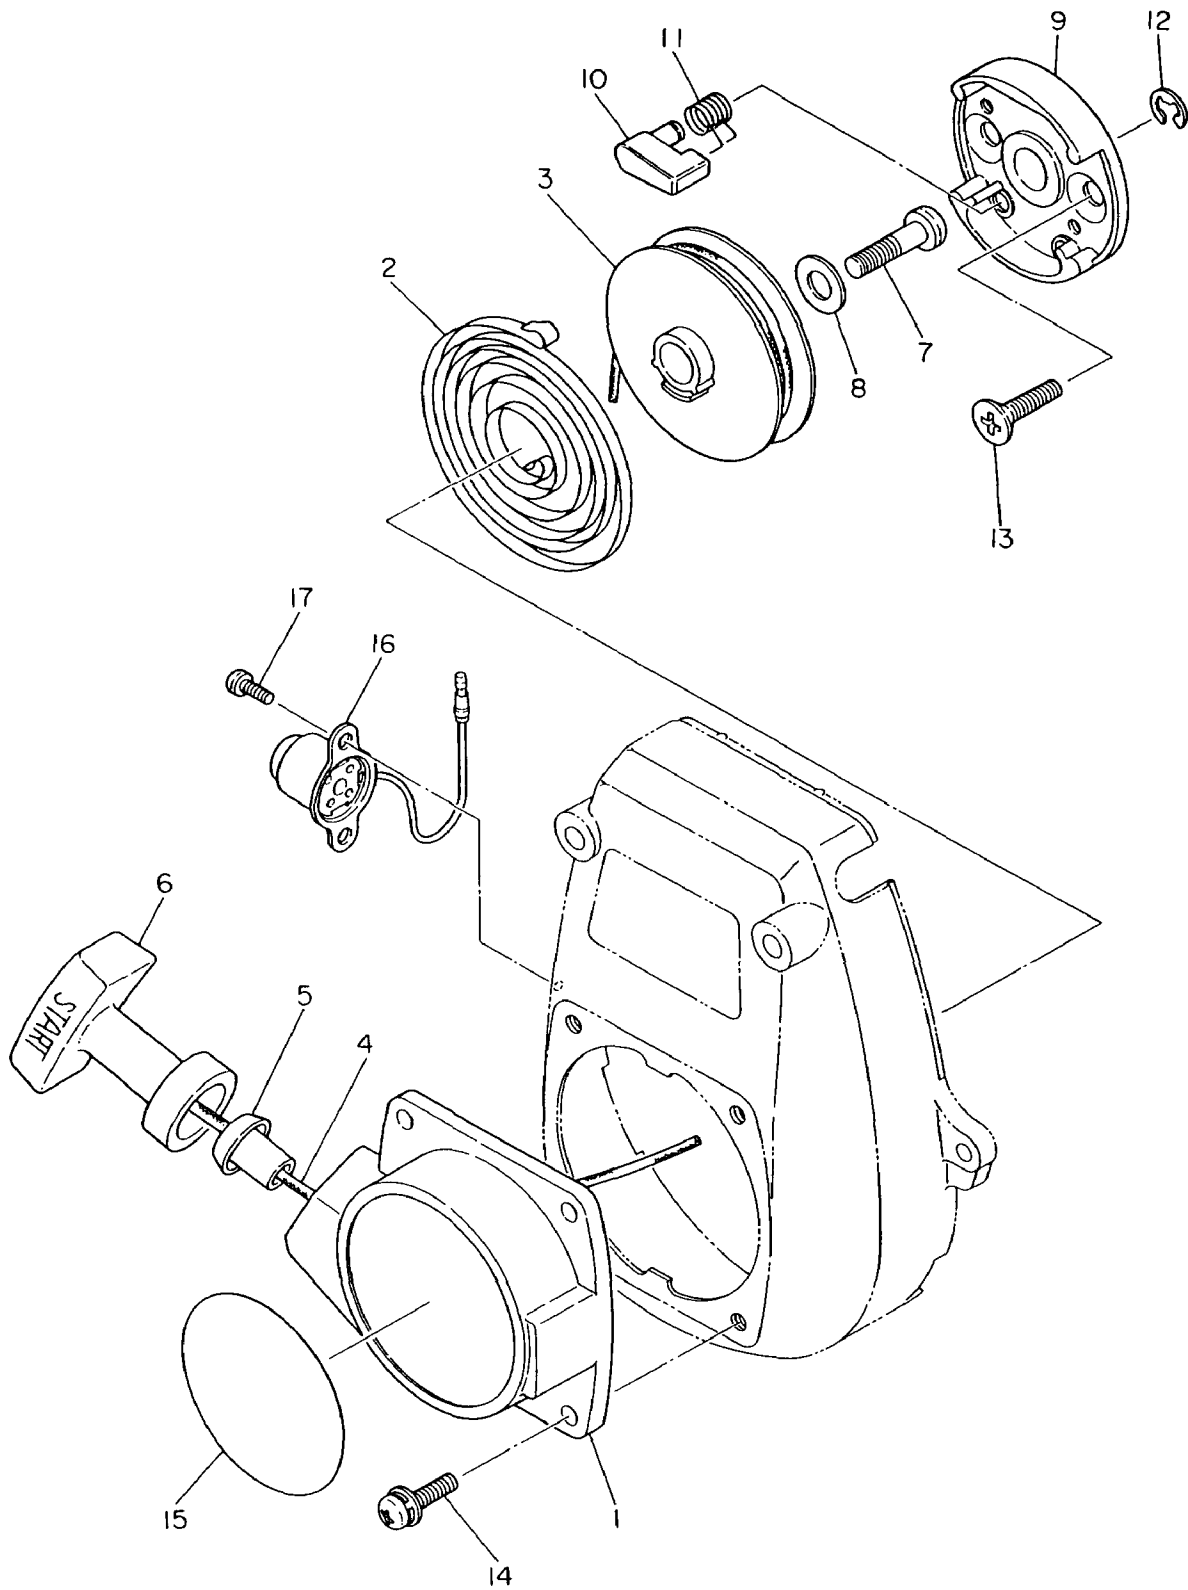

RECOIL STARTER