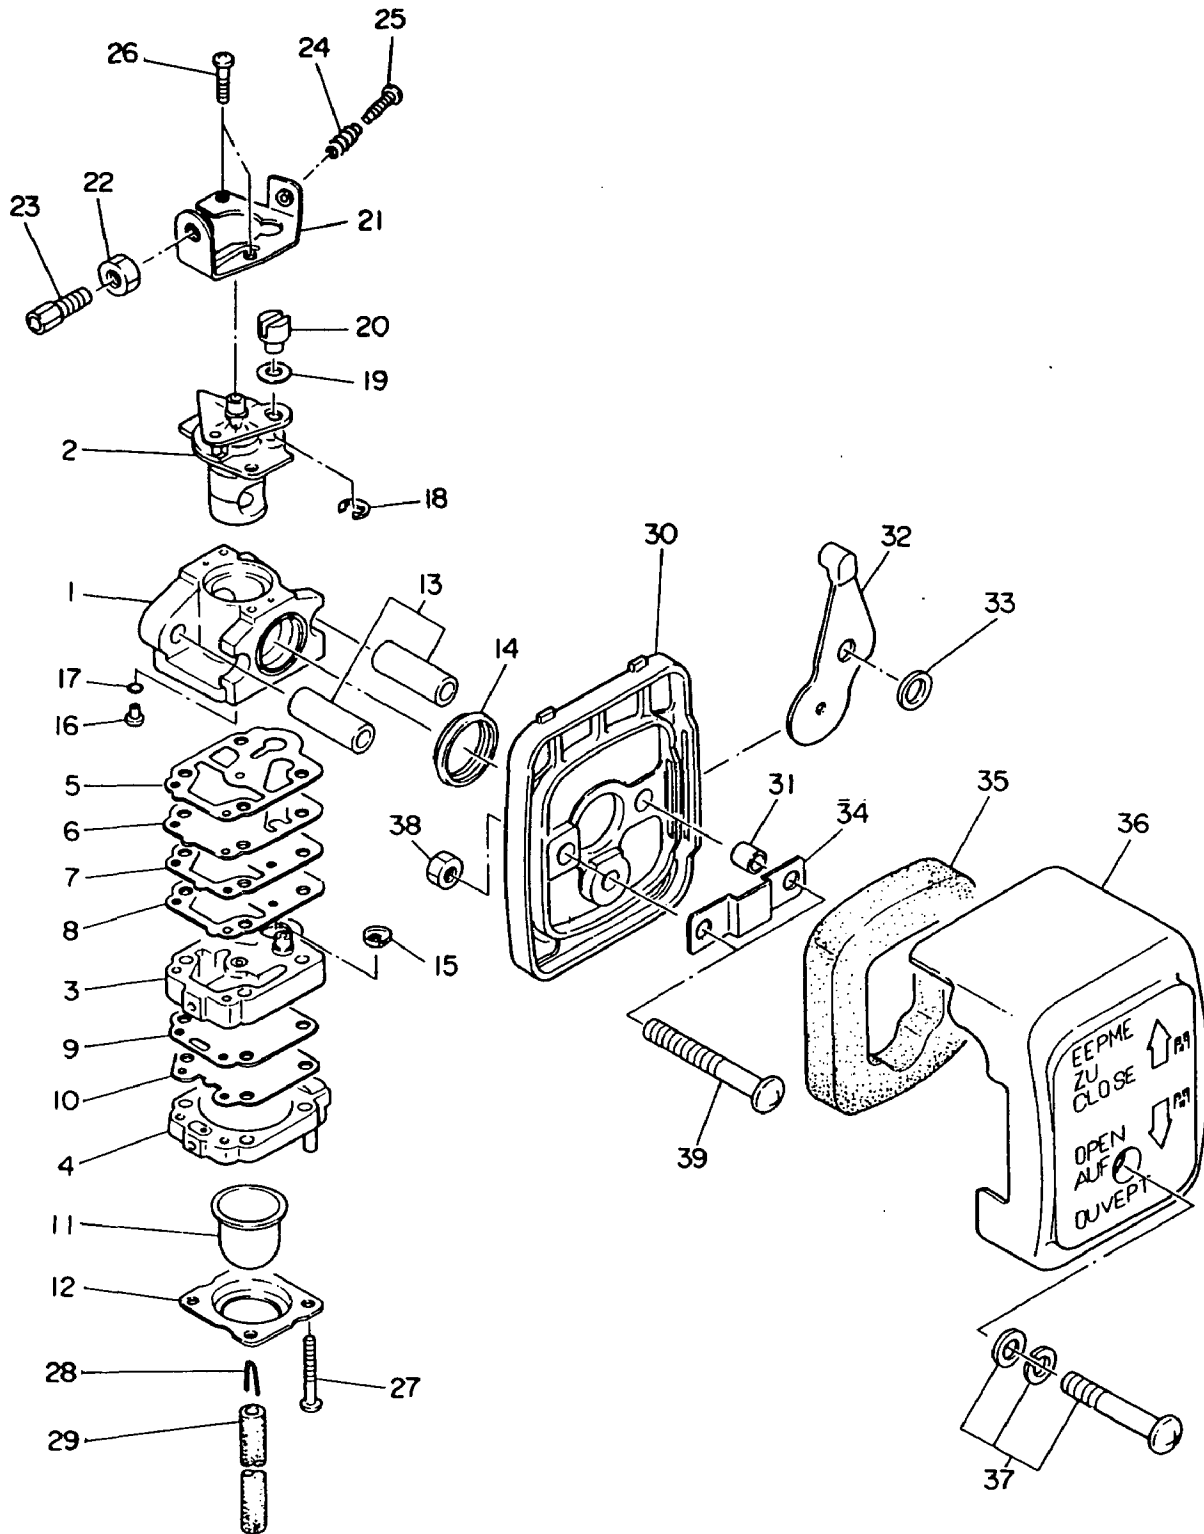

Ref. No.	部品番号 Parts Number	部品名称 Parts Name	個 数		用 途 Description	標準 小売価格
			Q'ty			
			EC02			
			ER	EHR		
*1	520-60020-00	キャブレター アッセンブリ CARBURETOR ASSY	1		2-27を含む Incl.2-27 EC02ER-0603	
*1	523-60020-00	キャブレター アッセンブリ CARBURETOR ASSY		1	2-27を含む Incl.2-27 EC02EH-0634	
2	524-60011-60	スロットルバルブ アッセンブリ THROTTLE VALVE ASSY	1	1		
3	524-60011-10	ポンプ ボディ アッセンブリ PUMP BODY ASSY	1	1		
4	524-60011-30	ボディ アッセンブリ エア パージ BODY ASSY AIR PURGE	1	1		
5	524-60010-30	ガスケット ポンプ GASKET PUMP	1	1		
6	524-60010-40	ダイヤフラム ポンプ DIAPHRAGM PUMP	1	1		
7	524-60010-50	プレート ポンプ PLATE PUMP	1	1		
8	524-60010-60	ガスケット プレート GASKET PLATE	1	1		
9	524-60011-20	ガスケット メタリング ダイヤフラム GASKET METARING DIAPHRAGM	1	1		
10	531-60052-50	ダイヤフラム アッセンブリ メタリング DIAPHRAGM ASSY METARING	1	1		
11	524-60011-50	プライマ ポンプ PRIMER PUMP	1	1		
12	524-60011-40	カバー プライマ ポンプ COVER PRIMER PUMP	1	1		
13	524-60012-60	スリーブ マウンティング SLEEVE MOUNTING	2	2		
14	524-60012-50	リング パッキン RING PACKING	1	1		
15	531-60050-10	スクリーン インレット SCREEN INLET	1	1		
16	541-60090-40	ジェット JET	1	1		
17	524-60010-10	O リング O RING	1	1		
18	531-60051-20	リング スプリング RING SPRING	1	1		
19	531-60054-60	ワッシャ WASHER	1	1		
20	524-60012-10	スイベル SWIVEL	1	1		
21	524-60012-30	アイドル アジャスティング ブラケット IDLE ADJUSTING BRACKET	1	1		
22	531-60054-50	ケーブル アジャスティング ナット CABLE ADJUSTING NUT	1	1		
23	531-60053-30	ケーブル アジャスティング スクリュー CABLE ADJUSTING SCREW	1	1		
24	531-60053-60	アイドル アジャスティング スプリング IDLE ADJUSTING SPRING	1	1		
25	531-60052-60	アイドル アジャスティング スクリュー IDLE ADJUSTING SCREW	1	1		
26	524-60012-40	スクリュー カラー スロットル SCREW COLLAR THROTTLE	2	2		
27	524-60012-20	スクリュー ポンプ カバー SCREW PUMP COVER	4	4		
28	521-65000-00	オーバー フロー スプリング OVER FLOW SPRING	1	1	EC02E-3122	
29	085-10999-90	ラバー パイプ RUBBER PIPE	1	1	EC02E-6110C	
30	521-35004-00	ボトム プレート BOTTOM PLATE	1	1	EC02E-3104B	
31	023-00599-70	スペーサ SPACER	2	2	EC02E-3108	
32	521-35008-00	チョーク レバー CHOKE LEVER	1	1	EC02E-3109C	
33	021-30699-90	クッション ラバー CUSHION RUBBER	1	1	EC02E-3114	

EC02ER