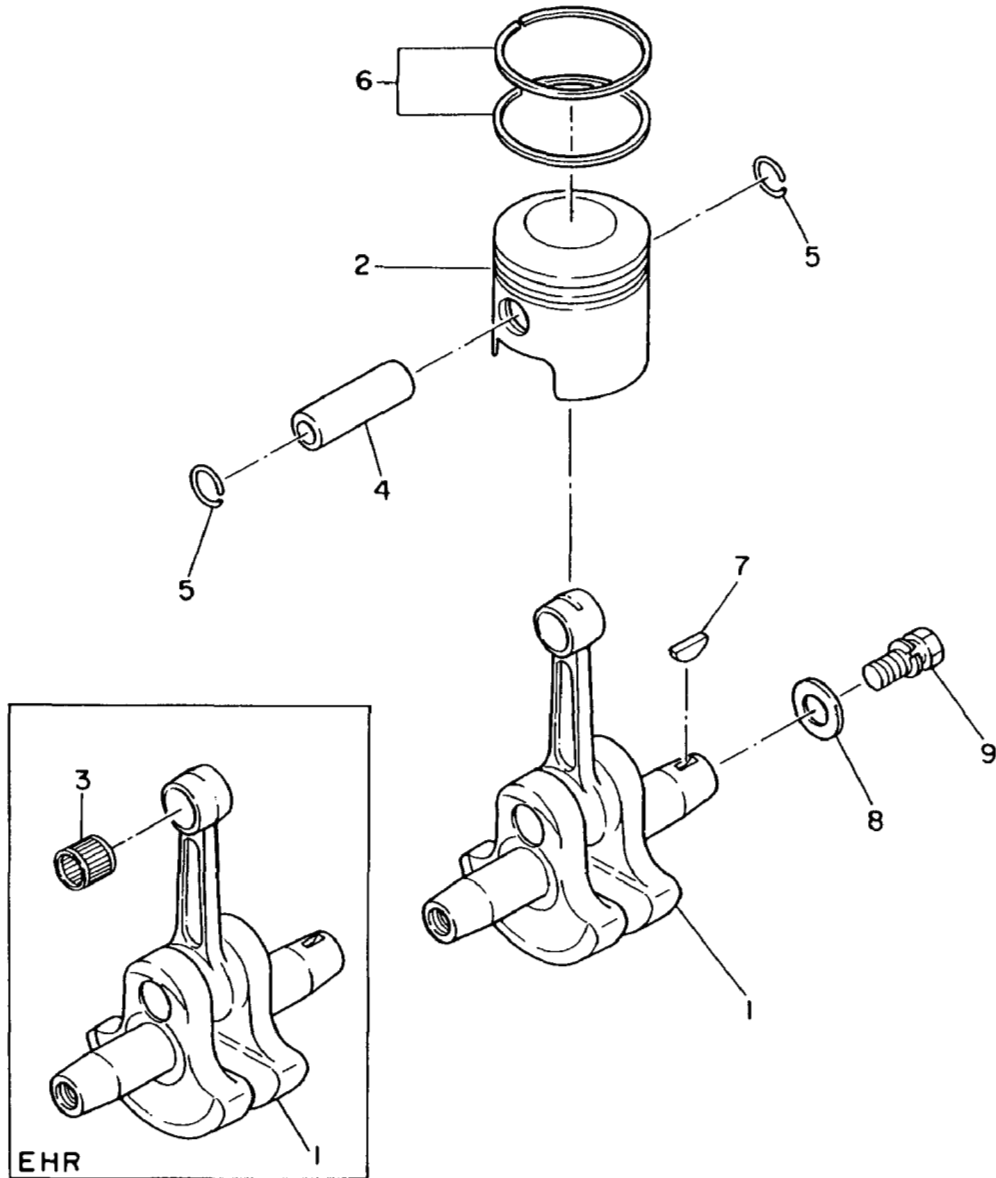

CRANKCASE, CYLINDER and MUFFLER

Ref. No.	部品番号 Parts Number	部品名称 Parts Name	個数 Q'ty		適用 Description	標準 小売価格
			EC02			
			E R	EHR		
*1	521-10030-00	クランクケース アッセンブリ CRANKCASE ASSY	1	1	2-4を含む Incl. 2-4	
2	044-01299-91	オイル シール OIL SEAL	2	2	EC03-111A	
3	060-01299-20	ボール ベアリング BALL BEARING	2	2	EC02-130	
4	521-15004-00	ガスケット (クランク ケース) GASKET (CRANKCASE)	1	1	EC02E-1103A	
5	523-15002-00	ガスケット (シリンダ) GASKET (CYLINDER)	1	1	EC02EH-1112	
6	520-15000-00	シリンダ CYLINDER	1		EC02ER-1107	
6	523-15000-00	シリンダ CYLINDER		1	EC02EH-1110	
*7	521-30010-00	インシュレータ コンプリート INSULATOR COMPL.	1	1	8を含む Incl. 8	EC02E-0309
8	002-17050-00	ナット NUT	2	2		
9	520-30010-00	マフラ コンプリート MUFFLER COMPL.	1		EC02ER-0311A	
9	523-30040-00	マフラ コンプリート MUFFLER COMPL.		1	EC02EHR-0391	
10	520-35004-00	マフラ カバー MUFFLER COVER	1	1	EC02ER-3133A	
11	520-55002-00	シリンダ カバー CYLINDER COVER	1	1	EC02ER-5116A	
12	521-35001-00	ガスケット GASKET (WY)	1	1	EC02E-3112A	
13	520-55000-00	ファン カバー FAN COVER	1			
13	520-55001-00	ファン カバー FAN COVER		1	EC02ER-5115	
14	521-55003-00	プレート PLATE	1	1	EC02E-5111/1	
15	501-35002-00	ガスケット (マフラ) GASKET (MUFFLER)	1	1	EC01A-3020B	
16	020-00898-70	ワッシャ WASHER	2	2	EC03F-3995	
17	522-35003-00	ボルト BOLT	2	2	EC02EF-3164	
18	004-31051-60	スクリュ SCREW	3	3		
19	014-00596-90	スクリュ SCREW	2	2	EC02-9522	
20	004-35052-50	スクリュ アンド ワッシャ アッセンブリ SCREW AND WASHER ASSY	3	3		
21	011-90599-50	ボルト (ソケット ヘッド) BOLT (SOCKET HEAD)	2	2	EC03-9301	
22	520-35002-00	ガスケット (インシュレータ) GASKET (INSULATOR)	1	1	EC02ER-3128A	
23	065-01498-10	スパーク プラグ SPARK PLUG	1	1	EC04-701	
24	521-95002-00	ラベル (トレード マーク) LABEL (TRADE MARK)	1	1	EC02E-5117A	

EC02ER

CRANKSHAFT and PISTON