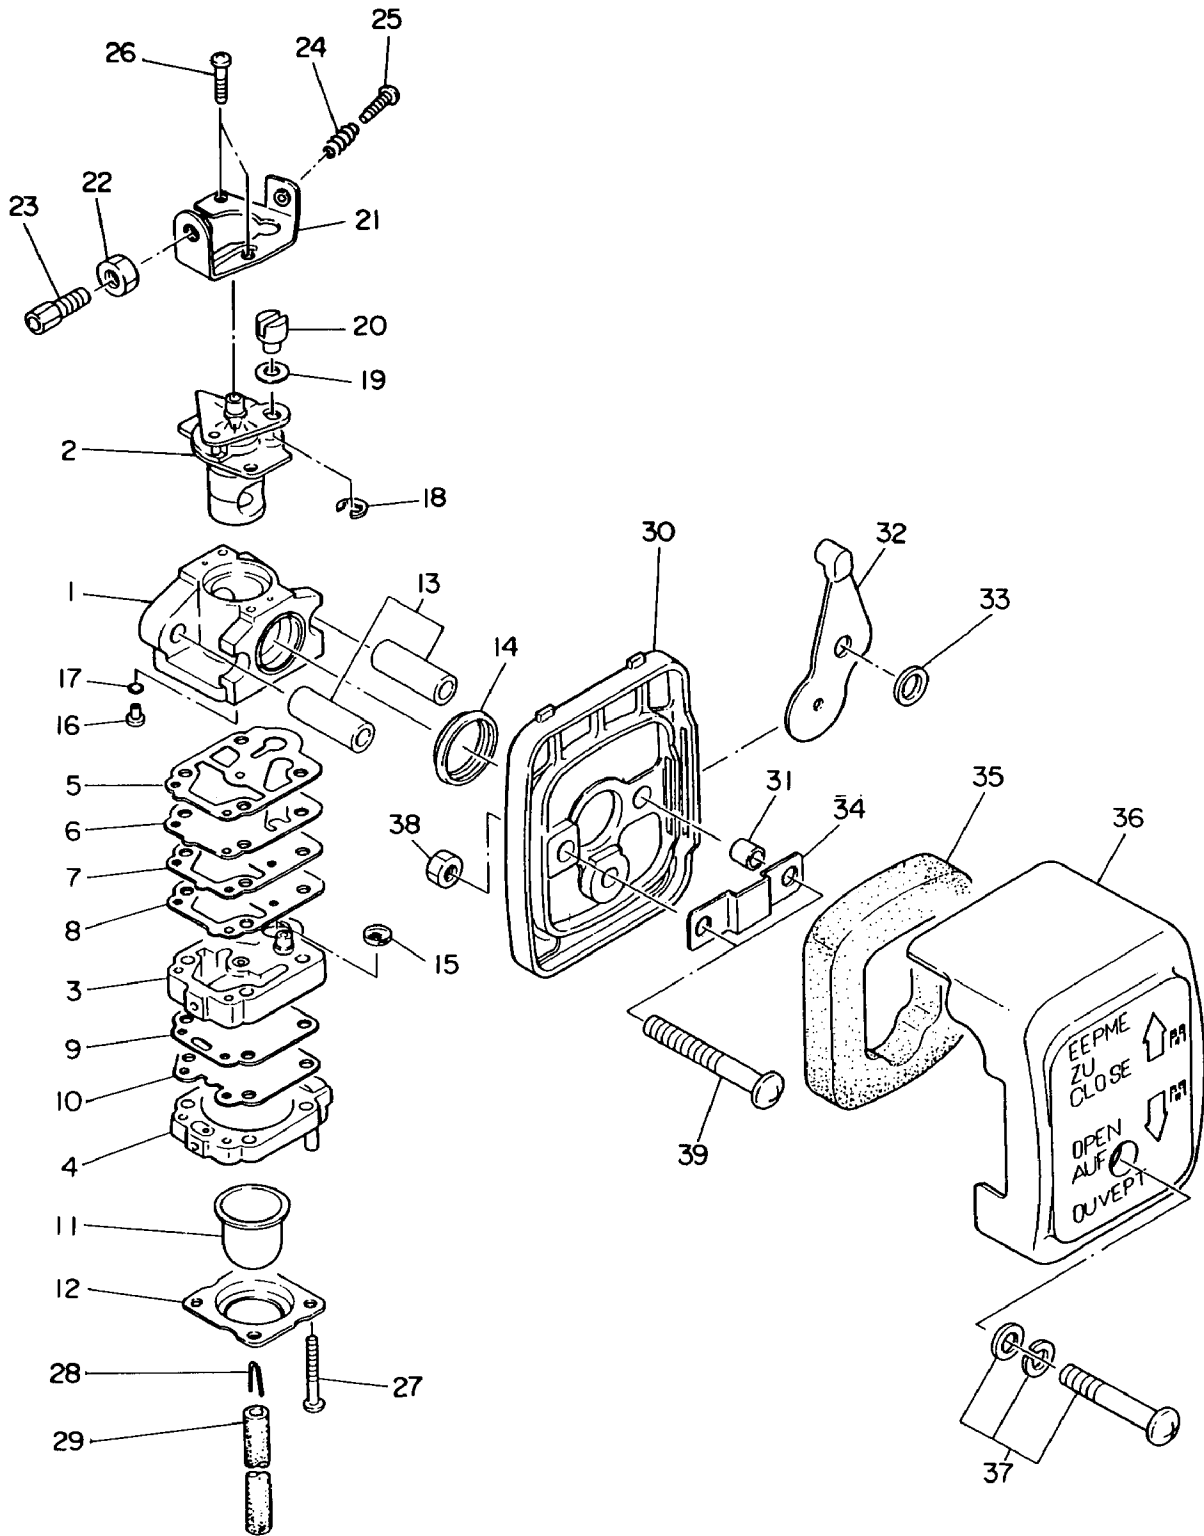

CARBURETOR and AIR CLEANER

CARBURETOR and AIR CLEANER

Ref. No.	部品番号 Parts Number	部品名称 Parts Name	個 数		通 用 Description	標準 小売価格
			Q'ty			
			EC02			
			E R	EHR		
*1	520-60020-00	キャブレター アッセンブリ CARBURETOR ASSY	1		2-27を含む Incl. 2-27	EC02ER-0603
*1	523-60020-00	キャブレター アッセンブリ CARBURETOR ASSY		1	2-27を含む Incl. 2-27	EC02EH-0634
2	524-60011-60	スロットルバルブ アッセンブリ THROTTLE VALVE ASSY	1	1		
3	524-60011-10	ポンプ ボディ アッセンブリ PUMP BODY ASSY	1	1		
4	524-60011-30	ボディ アッセンブリ エア パージ BODY ASSY AIR PURGE	1	1		
5	524-60010-30	ガスケット ポンプ GASKET PUMP	1	1		
6	524-60010-40	ダイヤフラム ポンプ DIAPHRAGM PUMP	1	1		
7	524-60010-50	プレート ポンプ PLATE PUMP	1	1		
8	524-60010-60	ガスケット プレート GASKET PLATE	1	1		
9	524-60011-20	ガスケット メタリング ダイヤフラム GASKET METARING DIAPHRAGM	1	1		
10	531-60052-50	ダイヤフラム アッセンブリ メタリング DIAPHRAGM ASSY METARING	1	1		
11	524-60011-50	プライマ ポンプ PRIMER PUMP	1	1		
12	524-60011-40	カバー プライマ ポンプ COVER PRIMER PUMP	1	1		
13	524-60012-60	スリーブ マウンティング SLEEVE MOUNTING	2	2		
14	524-60012-50	リング パッキン RING PACKING	1	1		
15	531-60050-10	スクリーン インレット SCREEN INLET	1	1		
16	541-60090-40	ジェット JET	1	1		
17	524-60010-10	O リング O RING	1	1		
18	531-60051-20	リング スプリング RING SPRING	1	1		
19	531-60054-60	ワッシャ WASHER	1	1		
20	524-60012-10	スイベル SWIVEL	1	1		
21	524-60012-30	アイドル アジャスティング ブラケット IDLE ADJUSTING BRACKET	1	1		
22	531-60054-50	ケーブル アジャスティング ナット CABLE ADJUSTING NUT	1	1		
23	531-60053-30	ケーブル アジャスティング スクリュー CABLE ADJUSTING SCREW	1	1		
24	531-60053-60	アイドル アジャスティング スプリング IDLE ADJUSTING SPRING	1	1		
25	531-60052-60	アイドル アジャスティング スクリュー IDLE ADJUSTING SCREW	1	1		
26	524-60012-40	スクリュー カラー スロットル SCREW COLLAR THROTTLE	2	2		
27	524-60012-20	スクリュー ポンプ カバー SCREW PUMP COVER	4	4		
28	521-65000-00	オーバー フロー スプリング OVER FLOW SPRING	1	1		EC02E-3122
29	085-10999-90	ラバー パイプ RUBBER PIPE	1	1		EC02E-6110C
30	521-35004-00	ボトム プレート BOTTOM PLATE	1	1		EC02E-3104B
31	023-00599-70	スペーサ SPACER	2	2		EC02E-3108
32	521-35008-00	チョーク レバー CHOKE LEVER	1	1		EC02E-3109C
33	021-30699-90	クッション ラバー CUSHION RUBBER	1	1		EC02E-3114

EC02ER