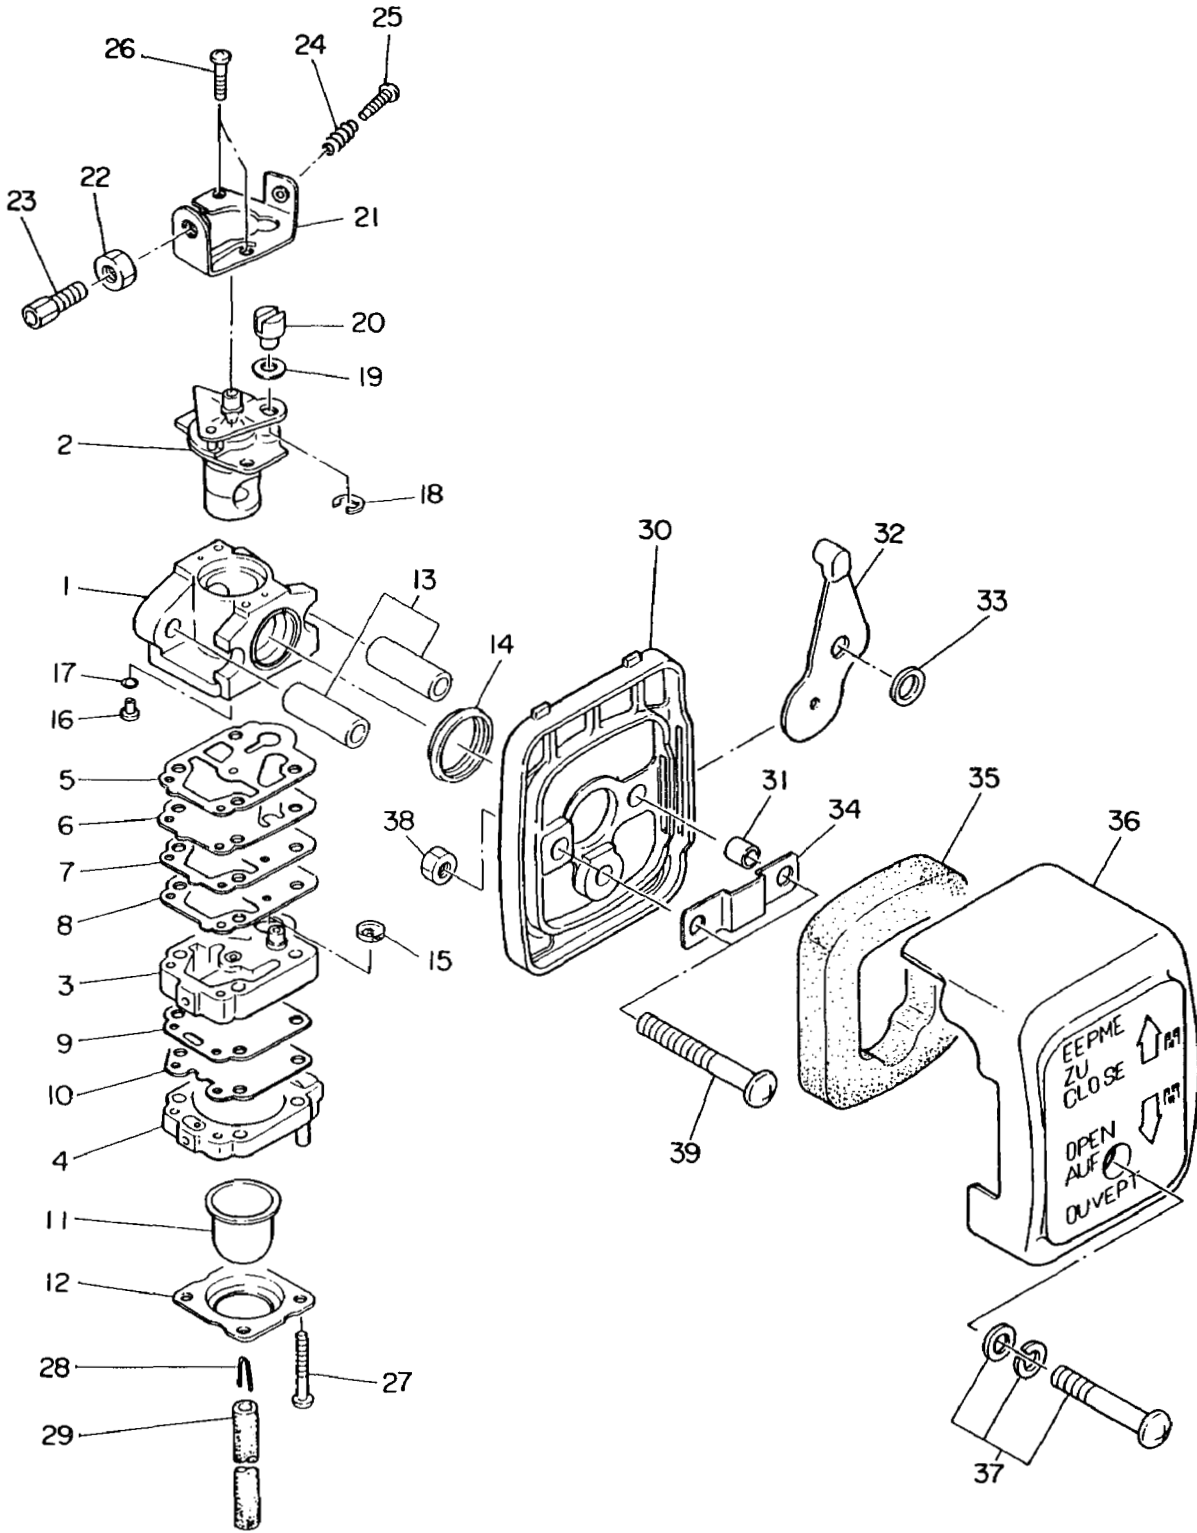

CARBURETOR and AIR CLEANER

Ref. No.	部品番号 Parts Number	部品名称 Parts Name	個 数		通 用 Description	標準 小売価格
			Q'ty			
			EC02			
			E R	EHR		
*1	520-60020-00	キャブレター アッセンブリ CARBURETOR ASSY	1		2-27を含む Incl. 2-27	EC02ER-0603
*1	523-60020-00	キャブレター アッセンブリ CARBURETOR ASSY		1	2-27を含む Incl. 2-27	EC02EH-0634
2	524-60011-60	スロットルバルブ アッセンブリ THROTTLE VALVE ASSY	1	1		
3	524-60011-10	ポンプ ボディ アッセンブリ PUMP BODY ASSY	1	1		
4	524-60011-30	ボディ アッセンブリ エア パージ BODY ASSY AIR PURGE	1	1		
5	524-60010-30	ガスケット ポンプ GASKET PUMP	1	1		
6	524-60010-40	ダイヤフラム ポンプ DIAPHRAGM PUMP	1	1		
7	524-60010-50	プレート ポンプ PLATE PUMP	1	1		
8	524-60010-60	ガスケット プレート GASKET PLATE	1	1		
9	524-60011-20	ガスケット メタリング ダイヤフラム GASKET METARING DIAPHRAGM	1	1		
10	531-60052-50	ダイヤフラム アッセンブリ メタリング DIAPHRAGM ASSY METARING	1	1		
11	524-60011-50	プライマ ポンプ PRIMER PUMP	1	1		
12	524-60011-40	カバー プライマ ポンプ COVER PRIMER PUMP	1	1		
13	524-60012-60	スリーブ マウンティング SLEEVE MOUNTING	2	2		
14	524-60012-50	リング パッキン RING PACKING	1	1		
15	531-60050-10	スクリーン インレット SCREEN INLET	1	1		
16	541-60090-40	ジェット JET	1	1		
17	524-60010-10	O リング O RING	1	1		
18	531-60051-20	リング スプリング RING SPRING	1	1		
19	531-60054-60	ワッシャ WASHER	1	1		
20	524-60012-10	スイベル SWIVEL	1	1		
21	524-60012-30	アイドル アジャスティング ブラケット IDLE ADJUSTING BRACKET	1	1		
22	531-60054-50	ケーブル アジャスティング ナット CABLE ADJUSTING NUT	1	1		
23	531-60053-30	ケーブル アジャスティング スクリュー CABLE ADJUSTING SCREW	1	1		
24	531-60053-60	アイドル アジャスティング スプリング IDLE ADJUSTING SPRING	1	1		
25	531-60052-60	アイドル アジャスティング スクリュー IDLE ADJUSTING SCREW	1	1		
26	524-60012-40	スクリュー カラー スロットル SCREW COLLAR THROTTLE	2	2		
27	524-60012-20	スクリュー ポンプ カバー SCREW PUMP COVER	4	4		
28	521-65000-00	オーバー フロー スプリング OVER FLOW SPRING	1	1		EC02E-3122
29	085-10999-90	ラバー パイプ RUBBER PIPE	1	1		EC02E-6110C
30	521-35004-00	ボトム プレート BOTTOM PLATE	1	1		EC02E-3104B
31	023-00599-70	スペーサ SPACER	2	2		EC02E-3108
32	521-35008-00	チョーク レバー CHOKE LEVER	1	1		EC02E-3109C
33	021-30699-90	クッション ラバー CUSHION RUBBER	1	1		EC02E-3114

EC02ER

CARBURETOR and AIR CLEANER